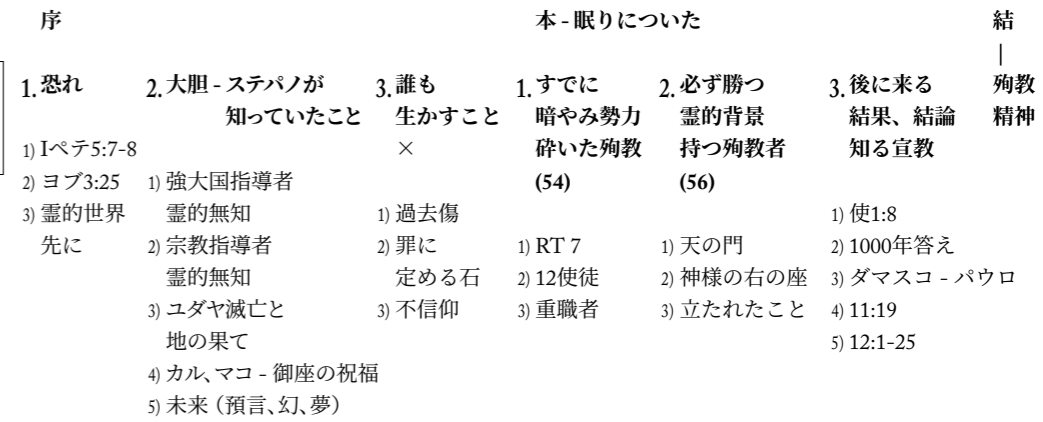

世界を生かした殉教精神の理由 使7:54-60