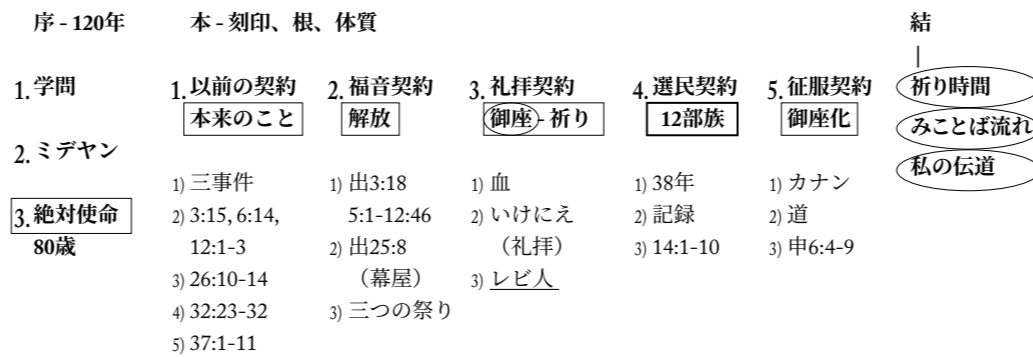

40年 「荒野25時」