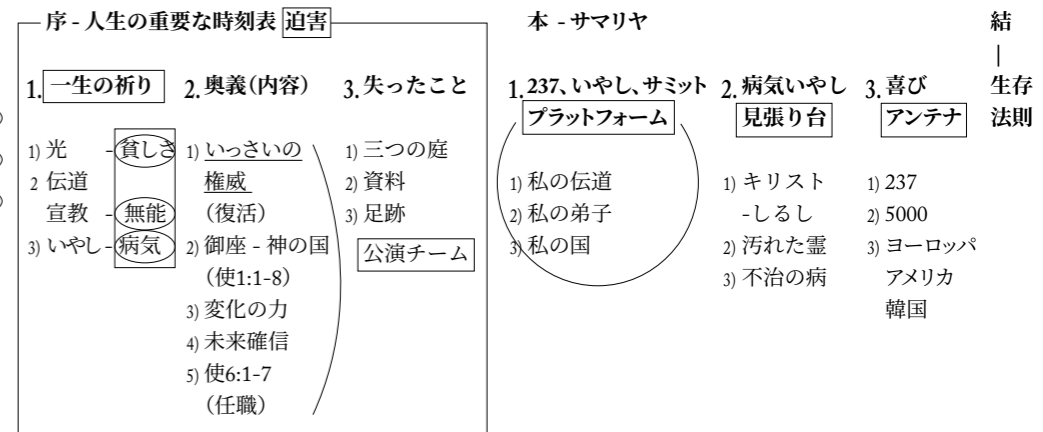

「崩れた教会を生かす神殿」 使8:1-8