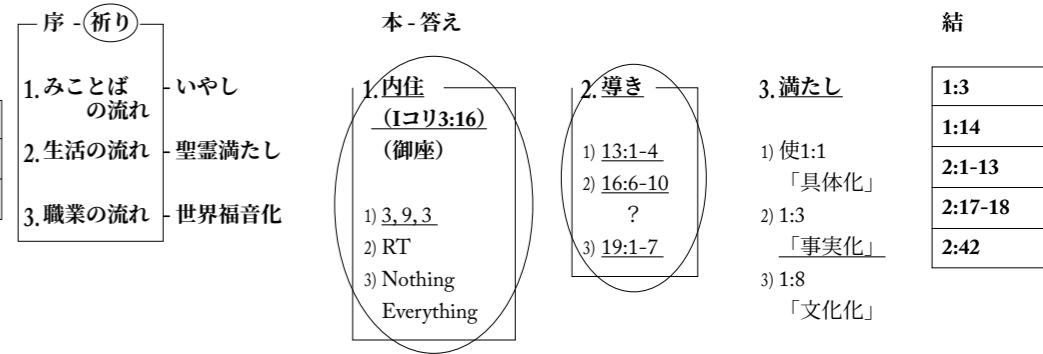

三位一体の神様の働き25時