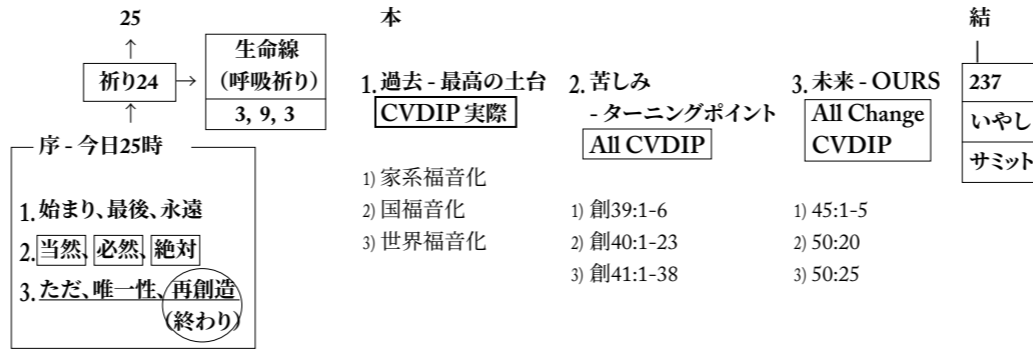

### ヨセフの産業宣教25時

(創41:38)